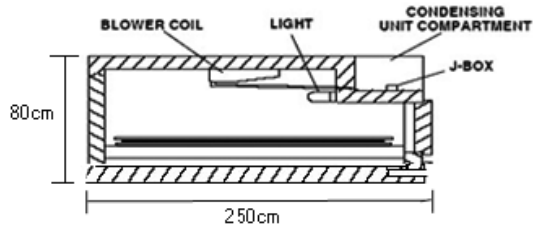

PAYAM

سردخانه تک کشویی Cold room with one slide