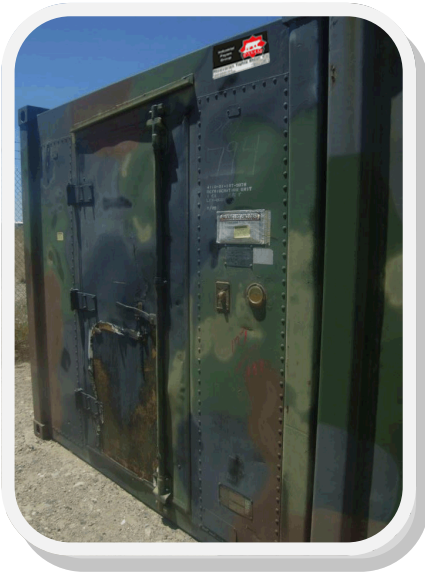

PAYAM

سردخانه های صحرائی Desert cold room

+5/-5

-20/-8

سردخانه صحرائی مخصوص موقعیتهای جنگی با قابلیت حمل بر روی ماشین های باربری از جنس بدنه ورق آهنی 2 میلیمتر و عایق پلی یورتان

Open-air Body Cold room
(Movable)
Made From 2 m.m Iron and Polyurethane insulation

Payam

سردخانه تشریفاتی Ceremonial body cold room