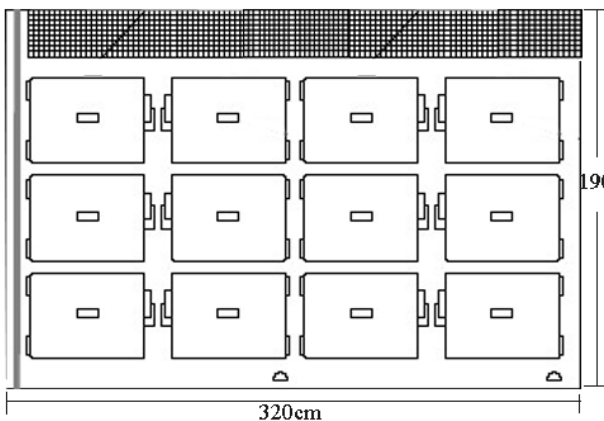

190cm

320cm

+5/-5

-20/-8