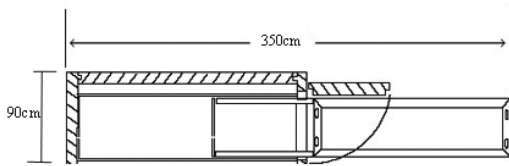

PAYAM

سردخانه تک کشویی Cold room with one slide