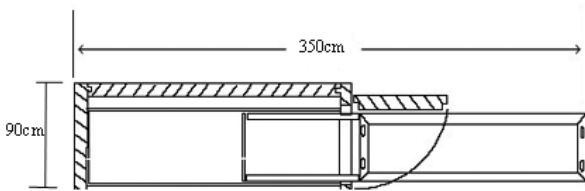

ارتفاع ارتفاع	عرض عرض	طول طول
80 cm	90 cm	250 cm

Steel Body Cold Room with one sides
(Moveable)

Payam

Cold room with 2 slide

سردخانه ۲ کشویی

+5/-5

-20/-8

سردخانه ۲ کشویی تمام استیل با قابلیت جابه جایی