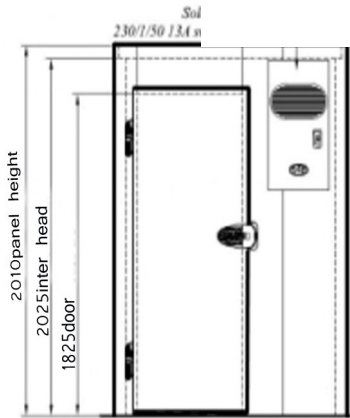

Cold room designed for cars .

Suitable for Trans Porting Meats ,Ice Cream ,ETC

شرکت نوآوران تجهیز استیل

گروه صنعتی پیام

PAYAM

درب های سردخانه Cold room doors

درب سردخانه ریلی و لولایی با ابعاد سفارشی
دارای المنت و شیشه بازدید
قفل و لولا طرح ایتالیایی