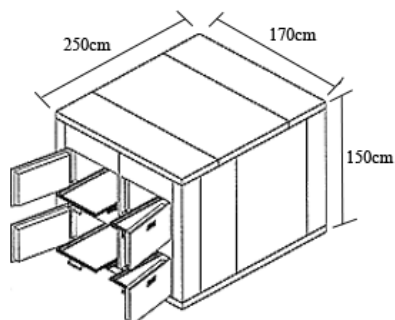

ارتفاع ارتفاع	عرض عرض	طول طول
150 cm	90 cm	250 cm

Steel Body Cold Room with 2 sides
(Moveable)

شرکت نوآوران تجهیز استیل

گروه صنعتی پیام

PAYAM

سردخانه ۳ کشویی Cold room with 3 slide

+5/-5

-20/-8

سردخانه 3 کشویی تمام استیل با قابلیت جابه جایی

ارتفاع ارتفاع	عرض عرض	طول طول
190 cm	90 cm	250 cm

Steel Body Cold Room with 3 sides
(Moveable)

Payam

Cold room with 4 slide

سردخانه ۴ کشویی

+5/-5

-20/-8

سردخانه 4 کشویی تمام استیل با قابلیت جابه جایی

ارتفاع ارتفاع	عرض عرض	طول طول
150 cm	170 cm	250 cm

Steel Body Cold Room with 4 sides
(Moveable)

شرکت نوآوران تجهیز استیل

گروه صنعتی پیام

PAYAM

سردخانه 6 کشویی Cold room with 6 slide

+5/-5

-20/-8

سردخانه 6 کشویی تمام استیل با قابلیت جابه جایی

ارتفاع ارتفاع	عرض عرض	طول طول
190 cm	170 cm	250 cm

Steel Body Cold Room with 6 sides
(Moveable)

Payam

Cold room with 8 slide

سردخانه 8 کشویی