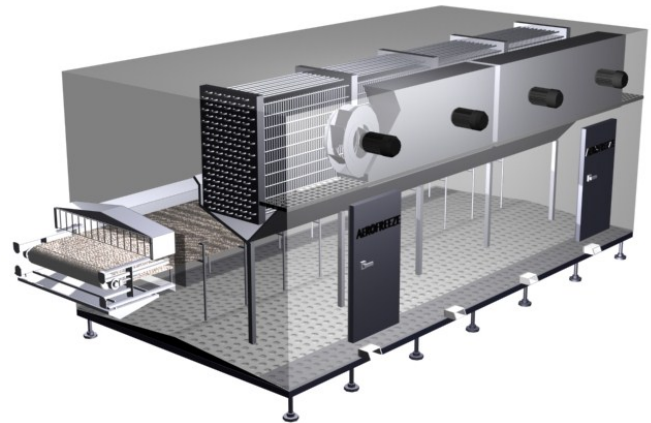

Fixed and Movable Cold room

With your suitable size

Designed for restaurant ,Warehouses, fruit and meat ,Slaughterhouse ,Etc.

Payam

سردخانه حمل مواد غذایی Cold room designed for car

سردخانه ماشین مخصوص حمل مواد گوشتی - بستنی و غیره
قابلیت نصب بر روی ماشین باربری کوچک و بزرگ

Cold room designed for cars .

Suitable for Trans Porting Meats ,Ice Cream ,ETC

شرکت نوآوران تجهیز استیل

گروه صنعتی پیام

PAYAM

درب های سردخانه Cold room doors

درب سردخانه ریلی و لولایی با ابعاد سفارشی
دارای المنت و شیشه بازدید
قفل و لولا طرح ایتالیایی

Special Italian Cold room Doors designed for Limited area with visible glass ,hinge and lock with your suitable size

Payam

Freezing Tunnel

تونل انجماد

Figure 25 Liquid nitrogen freezer

For use in Dairy factories , Ice cream and Packaging protein
Stainless steel inner and outer body
Drawing chassis made of heavy profiles
Polyurethane insulation
Install the bolts and sandwich panel
Custom sizes