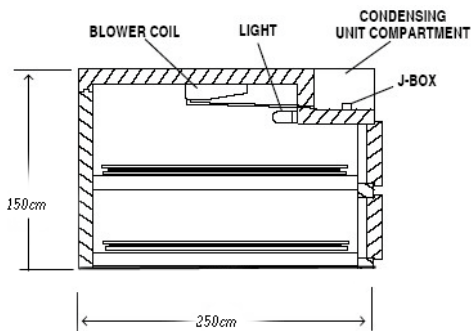

ارتفاع ارتفاع	عرض عرض	طول طول
80 cm	90 cm	250 cm

Steel Body Cold Room with one sides
(Moveable)

Payam

Cold room with 2 slide

سردخانه ۲ کشویی

+5/-5

-20/-8

سردخانه ۲ کشویی تمام استیل با قابلیت جابه جایی