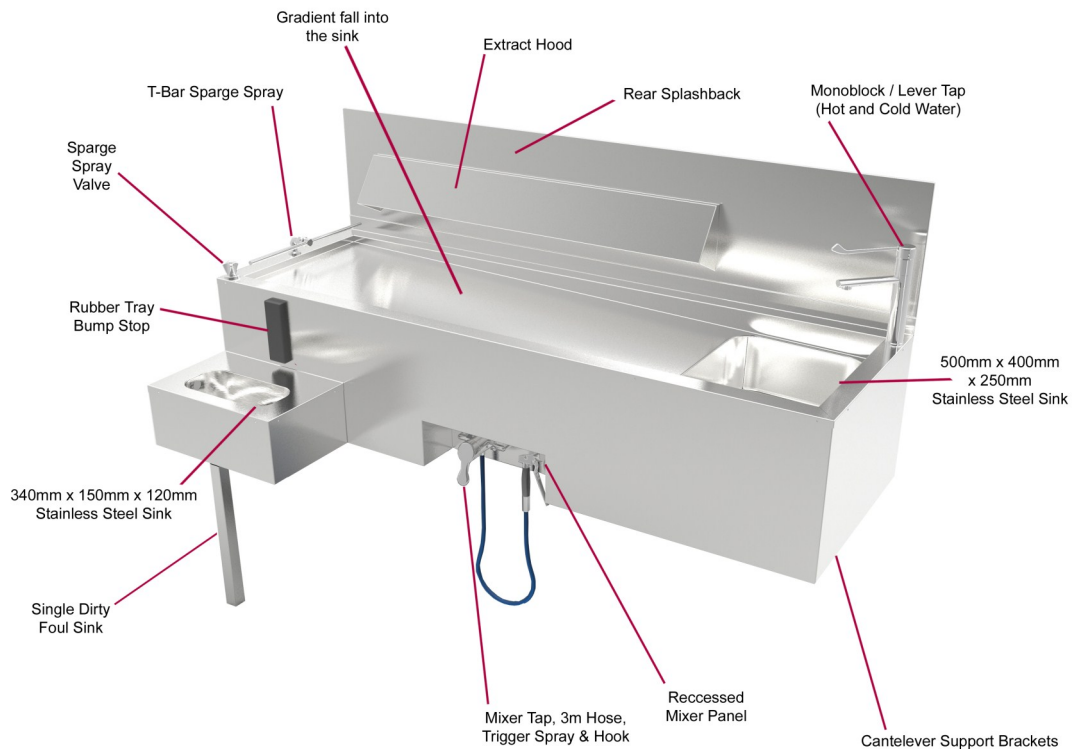

- ✓ Build shelves with customized dimensions
- ✓ Stainless steel shelving

Payam

Hydraulic stacking Trolley

بالابر برانکار

- ✓ در دو نوع دستی و برقی
- ✓ قابلیت تنظیم ارتفاع
- ✓ قابل استفاده در انبار های برانکار و سردخانه های عمومی

- ✓ Manual and electric models
- ✓ Adjustable height
- ✓ Can be used in cold storage and general litter

شرکت نوآوران تجهیز استیل

گروه صنعتی پیام

PAYAM

میز کابرد شکافی با تهویه خطی

Linear Ventilated Dissecting Bench

- ✓ طراحی شده با توجه به نیاز هر مشتری
- ✓ پخش کردن آب به منطقه تشریح
- ✓ لوله از جنس استنلس استیل

- ✓ Designed according to the needs of each client
- ✓ Stainless steel shelving
- ✓ Water sparge and control valve to dissecting area