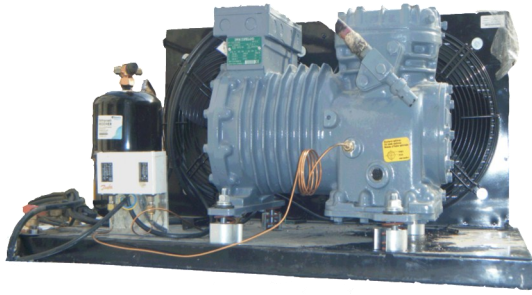

شرکت نوآوران تجهیز استیل

گروه صنعتی پیام

PAYAM

مشخصات فنی Specifications

۱- مشخصات قدرت موتور:

۱کشو: بالای صفر=۱/۲ اسب بخار	زیر صفر=۳/۴ اسب بخار
۲کشو: بالای صفر=۳/۴ اسب بخار	زیر صفر=۱ اسب بخار
۳کشو: بالای صفر=۳/۴ اسب بخار	زیر صفر=۱ اسب بخار
۴کشو: بالای صفر=۱/۵ اسب بخار	زیر صفر=۲/۵ اسب بخار
۶کشو: بالای صفر=۲ اسب بخار	زیر صفر=۳ اسب بخار
۸کشو: بالای صفر=۳ اسب بخار	زیر صفر=۴ اسب بخار
۹کشو: بالای صفر=۲ اسب بخار	زیر صفر=۳ اسب بخار
۱۲کشو: بالای صفر=۳ اسب بخار	زیر صفر=۵ اسب بخار