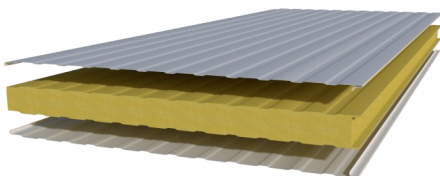

جنس پوشش ساندویچ پنل ها می تواند از آلومینیوم رنگی ، آلوزینک (آلیاژ روی و آلومینیوم) رنگی ، گالوانیزه و کاغذ کرافت با امکان کشیدن روکش محافظ پلی اتیلن باشد.
با ابعاد سفارشی

Sandwich panels Can be made aluminum, Lvzyink colored (alloy of zinc and aluminum) ,Galvanized colored and Kraft Paper With the ability protective coating is polyethylene.
With your suitable size

شرکت نوآوران تجهیز استیل

گروه صنعتی پیام