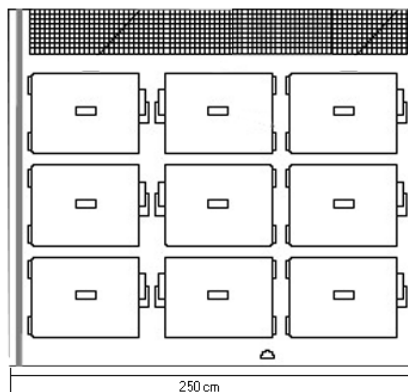

+5/-5

-20/-8

سردخانه 6 کشویی تمام استیل با قابلیت جابه جایی

ارتفاع ارتفاع	عرض عرض	طول طول
190 cm	170 cm	250 cm

Steel Body Cold Room with 6 sides
(Moveable)

Payam

Cold room with 8 slide

سردخانه 8 کشویی

+5/-5

-20/-8

سردخانه 8 کشویی تمام استیل با قابلیت جابه جایی

ارتفاع ارتفاع	عرض عرض	طول طول
150 cm	320 cm	250 cm

Steel Body Cold Room with 8 sides
(Moveable)

شرکت نوآوران تجهیز استیل

گروه صنعتی پیام

PAYAM

سردخانه ۹ کشویی Cold room with 9 slide

190cm

250cm

+5/-5

-20/-8

سردخانه 9 کشویی تمام استیل با قابلیت جابه جایی

ارتفاع ارتفاع	عرض عرض	طول طول
190 cm	250 cm	250 cm

Steel Body Cold Room with 9 sides
(Moveable)