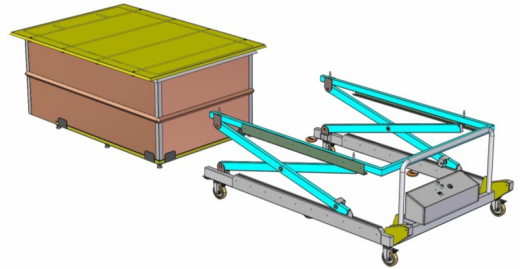

Coated glass for watching death
By Visitor

شرکت نوآوران تجهیز استیل

گروه صنعتی پیام

PAYAM

مخزن نگهداری جسد Thiel Cadaver System

- ✓ نگهداری جسد برای مدت طولانی در مایع مخصوص
- ✓ کاهش سر و صدا هنگام کار
- ✓ فضای طراحی فوق العاده کارآمد
- ✓ حفاظت از نشت مایع تیل