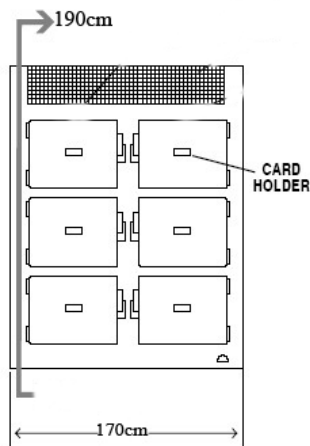

سردخانه 4 کشویی تمام استیل با قابلیت جابه جایی

ارتفاع ارتفاع	عرض عرض	طول طول
150 cm	170 cm	250 cm

Steel Body Cold Room with 4 sides
(Moveable)

شرکت نوآوران تجهیز استیل

گروه صنعتی پیام

PAYAM

سردخانه 6 کشویی Cold room with 6 slide

+5/-5

-20/-8

سردخانه 6 کشویی تمام استیل با قابلیت جابه جایی

ارتفاع ارتفاع	عرض عرض	طول طول
190 cm	170 cm	250 cm

Steel Body Cold Room with 6 sides
(Moveable)

Payam

Cold room with 8 slide

سردخانه 8 کشویی