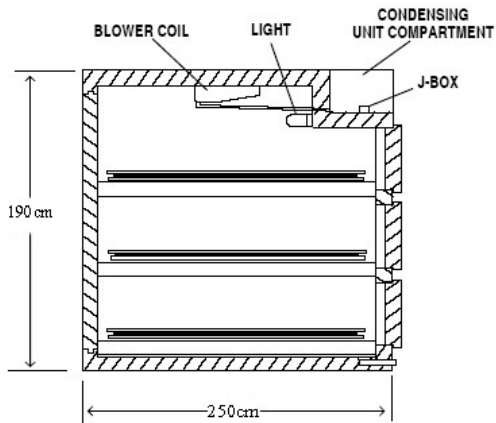

ارتفاع ارتفاع	عرض عرض	طول طول
150 cm	90 cm	250 cm

Steel Body Cold Room with 2 sides
(Moveable)

شرکت نوآوران تجهیز استیل

گروه صنعتی پیام

PAYAM

سردخانه ۳ کشویی Cold room with 3 slide

+5/-5

-20/-8