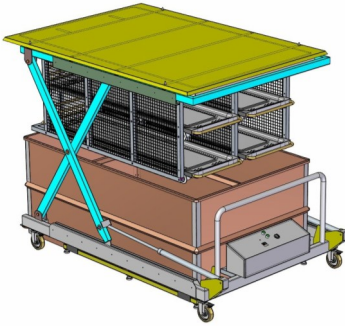

PAYAM

مخزن نگهداری جسد Thiel Cadaver System

- ✓ نگهداری جسد برای مدت طولانی در مایع مخصوص
- ✓ کاهش سر و صدا هنگام کار
- ✓ فضای طراحی فوق العاده کارآمد
- ✓ حفاظت از نشت مایع تیل

- ✓ Increased working height of the tanks
- ✓ Reduced noise when operating
- ✓ Significantly improves health & safety for operatives- eliminating use of a overhead crane
- ✓ Protection from Thiel fluid spillage
- ✓ Extremely space efficient design

Payam

Bespoke vehicle Racking

ماشین حمل برانکار