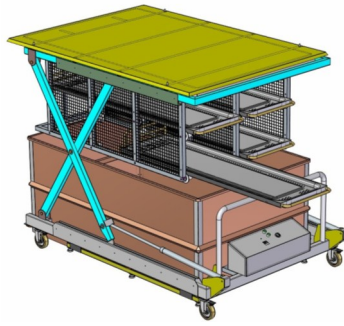

PAYAM

مخزن نگهداری جسد Thiel Cadaver System

- ✓ نگهداری جسد برای مدت طولانی در مایع مخصوص
- ✓ کاهش سر و صدا هنگام کار
- ✓ فضای طراحی فوق العاده کارآمد
- ✓ حفاظت از نشت مایع تیل

- ✓ Increased working height of the tanks
- ✓ Reduced noise when operating
- ✓ Significantly improves health & safety for operatives- eliminating use of a overhead crane
- ✓ Protection from Thiel fluid spillage
- ✓ Extremely space efficient design

Payam

Bespoke vehicle Racking

ماشین حمل برانکار