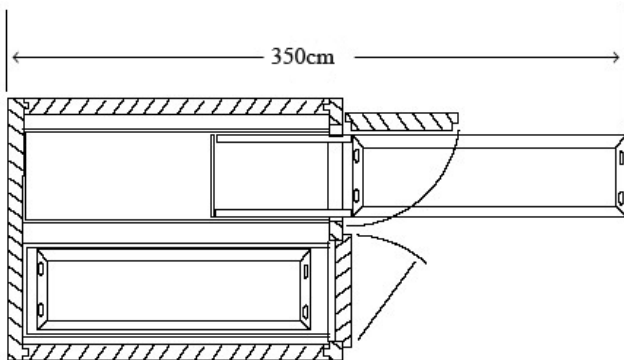

سردخانه 3 کشویی تمام استیل با قابلیت جابه جایی

ارتفاع ارتفاع	عرض عرض	طول طول
190 cm	90 cm	250 cm

Steel Body Cold Room with 3 sides
(Moveable)

Payam

Cold room with 4 slide

سردخانه ۴ کشویی

+5/-5

-20/-8