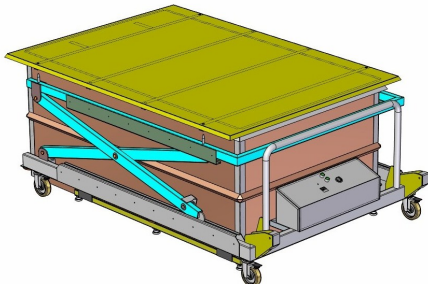

PAYAM

مخزن نگهداری جسد Thiel Cadaver System

- ✓ نگهداری جسد برای مدت طولانی در مایع مخصوص
- ✓ کاهش سر و صدا هنگام کار
- ✓ فضای طراحی فوق العاده کارآمد
- ✓ حفاظت از نشت مایع تیل

- ✓ Increased working height of the tanks
- ✓ Reduced noise when operating
- ✓ Significantly improves health & safety for operatives- eliminating use of a overhead crane
- ✓ Protection from Thiel fluid spillage
- ✓ Extremely space efficient design

Payam

Bespoke vehicle Racking

ماشین حمل برانکار