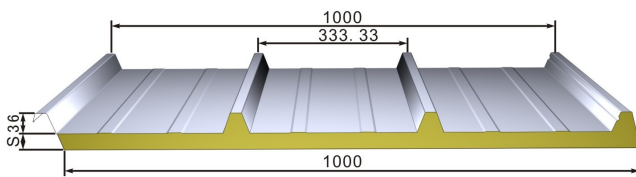

جنس پوشش ساندویچ پنل ها می تواند از آلومینیوم رنگی ، آلوزینک (آلیاژ روی و آلومینیوم) رنگی ، گالوانیزه و کاغذ کرافت با امکان کشیدن روکش محافظ پلی اتیلن باشد.
با ابعاد سفارشی

Sandwich panels Can be made aluminum, Lvzyink colored (alloy of zinc and aluminum) ,Galvanized colored and Kraft Paper With the ability protective coating is polyethylene.
With your suitable size

شرکت نوآوران تجهیز استیل

گروه صنعتی پیام