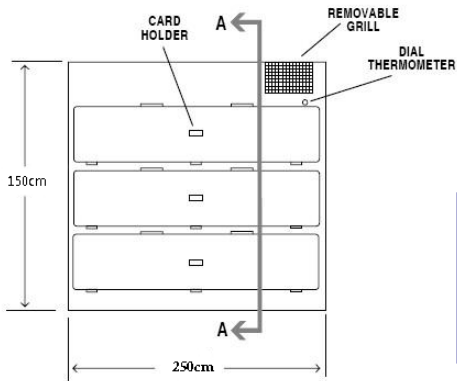

ارتفاع ارتفاع	عرض عرض	طول طول
190 cm	320 cm	250 cm

Steel Body Cold Room with 12 sides
A fixed bolts

شرکت نوآوران تجهیز استیل

گروه صنعتی پیام

PAYAM

سردخانه جسد کم جا Less fit Cold room

+5/-5

-20/-8