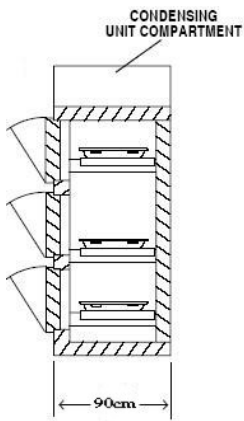

ارتفاع ارتفاع	عرض عرض	طول طول
190 cm	320 cm	250 cm

Steel Body Cold Room with 12 sides
A fixed bolts

شرکت نوآوران تجهیز استیل

گروه صنعتی پیام

PAYAM

سردخانه جسد کم جا Less fit Cold room

+5/-5

-20/-8