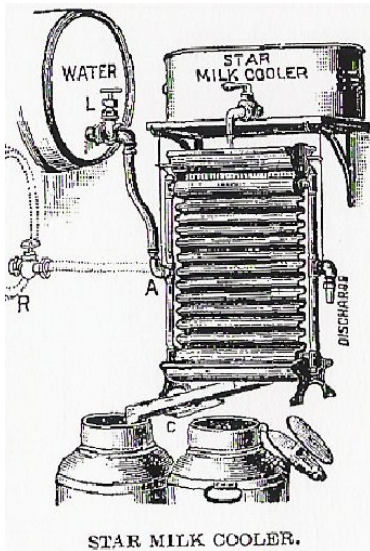

Special Italian Cold room Doors designed for Limited area with visible glass ,hinge and lock with your suitable size

Payam

Freezing Tunnel

تونل انجماد

Figure 25 Liquid nitrogen freezer

For use in Dairy factories , Ice cream and Packaging protein
Stainless steel inner and outer body
Drawing chassis made of heavy profiles
Polyurethane insulation
Install the bolts and sandwich panel
Custom sizes

جهت استفاده در کارخانجات لبنیات ، بستنی و بسته بندی پروتئینی
بدنه خارجی و داخلی از جنس استنلس استیل
شاسی کشی از جنس پروفیل سنگین
عایق از جنس پلی یورتان
نصب به صورت پیچ و مهره ای و ساندویچ پنی
ابعاد سفارشی

شرکت نوآوران تجهیز استیل

گروه صنعتی پیام

PAYAM

شیر سرد کن Milk cooling

انواع شیر سرد کن در اشکال مکعبی و استوانه ای به ظرفیت های 100 و 200 و 500 و 1000 و 1500 کیلوگرم و بالاتر به سفارش مشتری ساخته شده از جنس استنلس استیل دارای پاروی هم زن از جنس استنلس استیل

All milk coolers Cubic and cylindrical shapes
The capacities of 100, 200, 500, 1000 and 1500 kg and higher to order customer
Made of stainless steel
Included Mixer shovel of Stainless Steel

Payam

Cold room and shelter panel