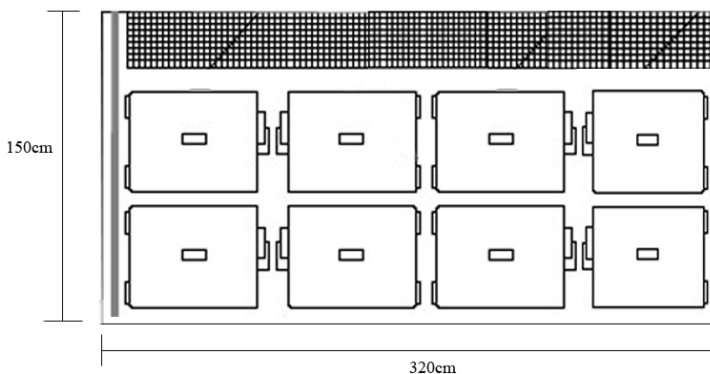

+5/-5

-20/-8

سردخانه 6 کشویی تمام استیل با قابلیت جابه جایی

ارتفاع ارتفاع	عرض عرض	طول طول
190 cm	170 cm	250 cm

Steel Body Cold Room with 6 sides
(Moveable)

Payam

Cold room with 8 slide

سردخانه 8 کشویی

+5/-5

-20/-8

سردخانه 8 کشویی تمام استیل با قابلیت جابه جایی

ارتفاع ارتفاع	عرض عرض	طول طول
150 cm	320 cm	250 cm

Steel Body Cold Room with 8 sides
(Moveable)

شرکت نوآوران تجهیز استیل

گروه صنعتی پیام

PAYAM